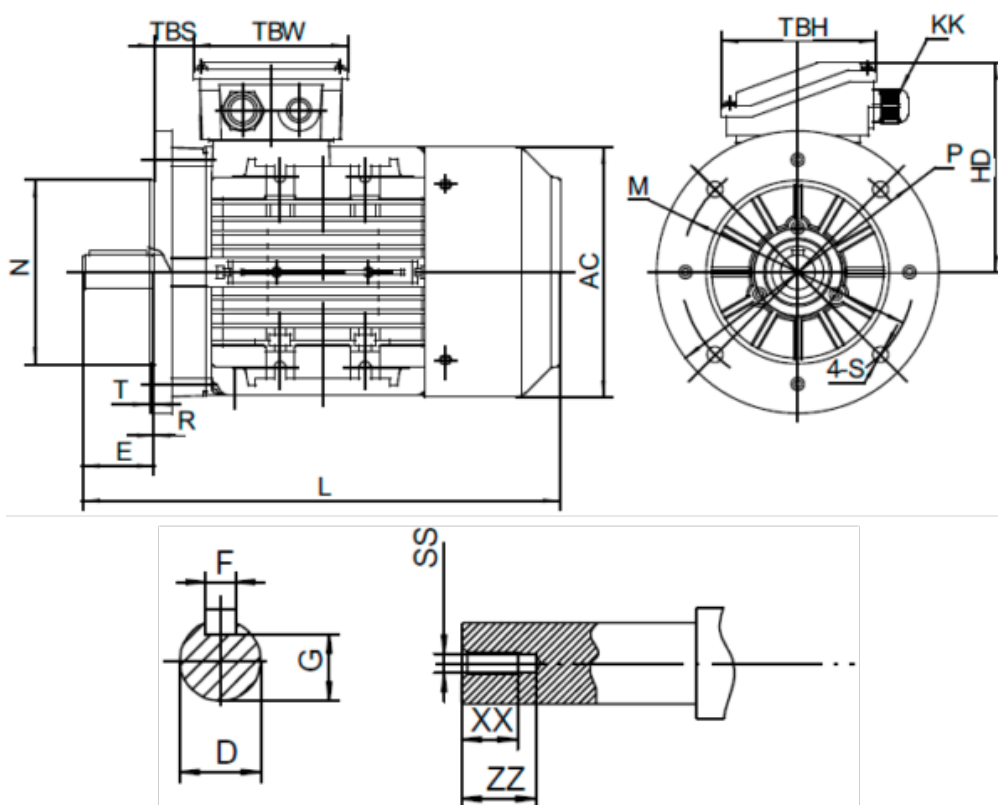

Varenummer: 2516000376140140

Beskrivelse: Kleedrive T2A 713-6 0.37kw 900 o/min UL/CSA  
3x230/400V 50HZ IP55 B5 PTO

## Mål

AA = 140	L = 245	TBH = 98
AC = Ø138	M = Ø130	TBS = 16
AD = 186	N = Ø110	TBW = 98
D = Ø14	P = Ø160	XX = 12
E = 30	R = 0	ZZ = 17
F = 5	S = Ø10	
G = 11	SS = M5	
HD = 115	T = 3.5	